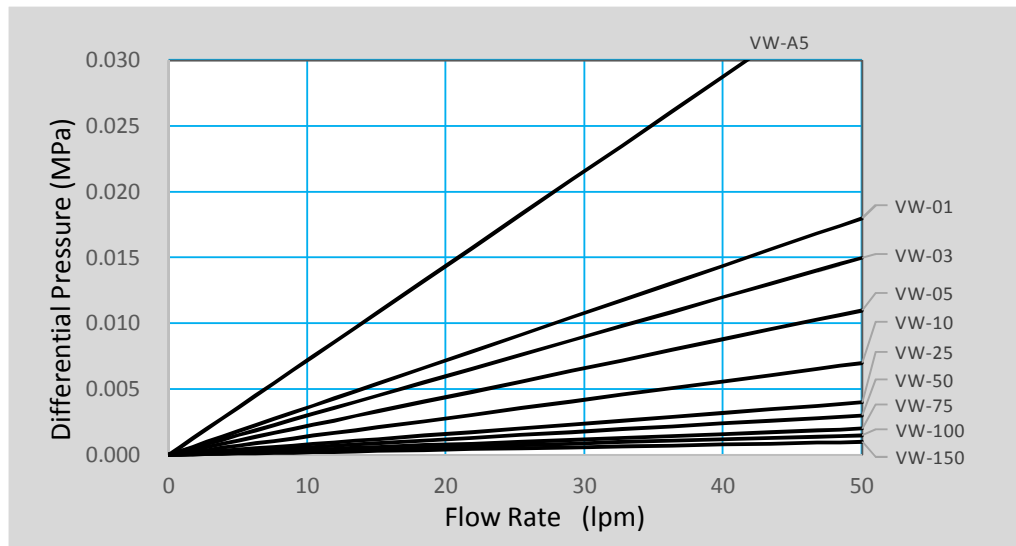

## Specifications

Grade	VW-A5	VW-01	VW-03	VW-05	VW-10	VW-25	VW-50	VW-75	VW-100	VW-150
Nominal Rating (μm)	0.5	1	3	5	10	25	50	75	100	150

## Size

(Unit:mm)

Outer Diameter	60
Inner Diameter	30
Length	250, 500, 750/762

## Water Permeability

Flow Rate-Differential Pressure ( Per 250mm )